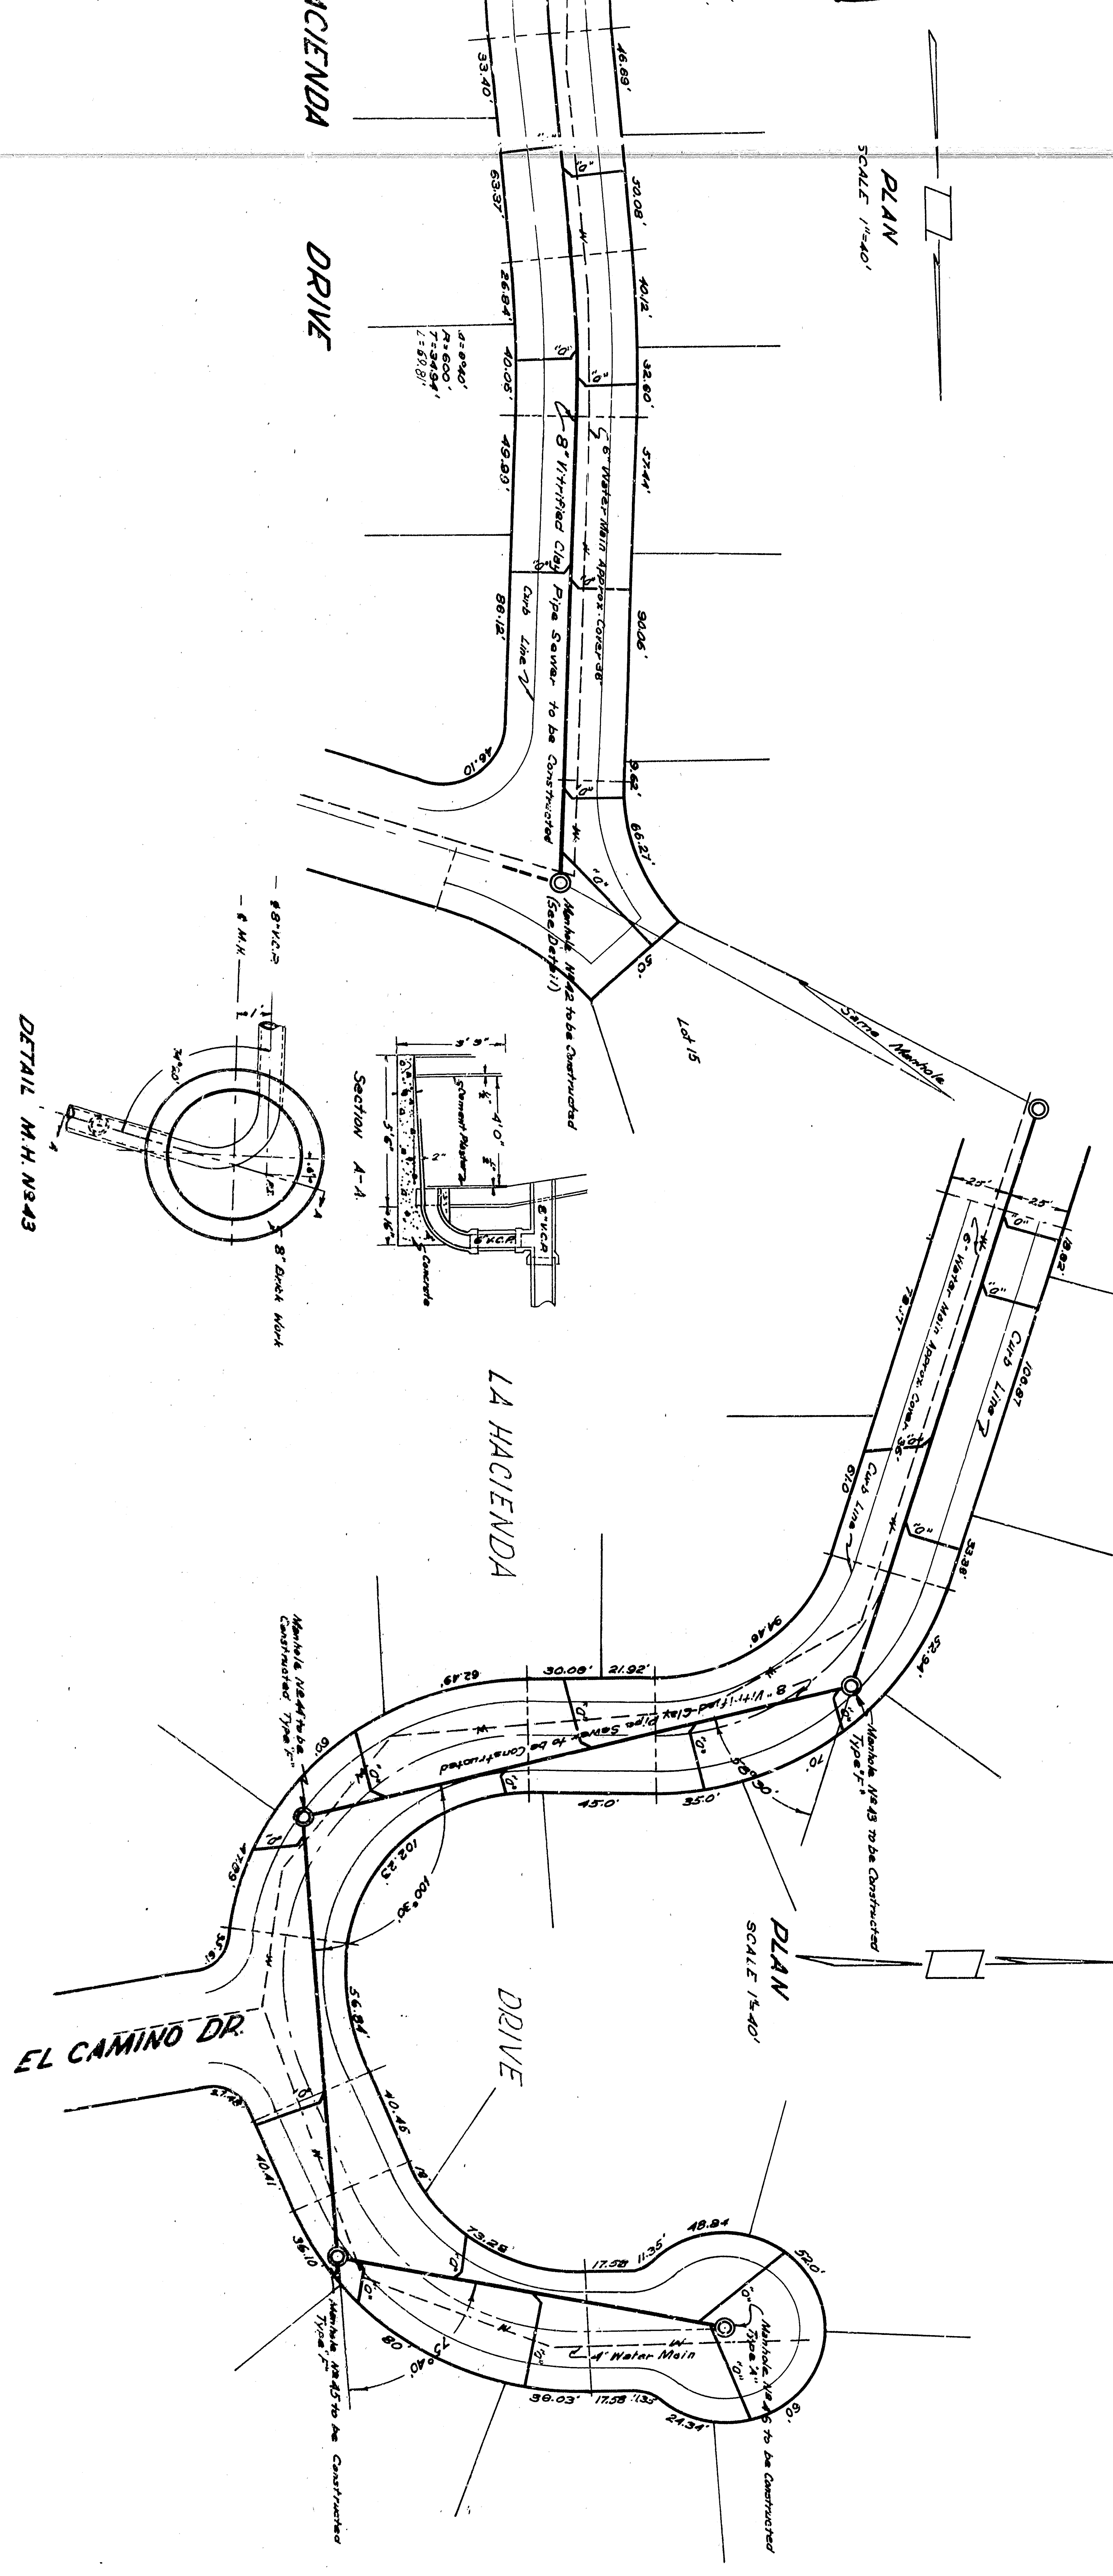

DEL ROSA DISTRICT
SEWER PLAN
LA HACIENDA DR. 39TH TO PALSTON AVE
PALSTON AVE. LA HACIENDA EAST

DEL ROSA DISTRICT
SEWER PLAN
LA HACIENDA DR. 39TH TO PALSTON AVE
PALSTON AVE. LA HACIENDA EAST

DETAIL M.H. NS43

DEL ROSA DISTRICT
SEWER PLAN
LA HACIENDA DR. 39TH TO PALSTON AVE
PALSTON AVE. LA HACIENDA EAST